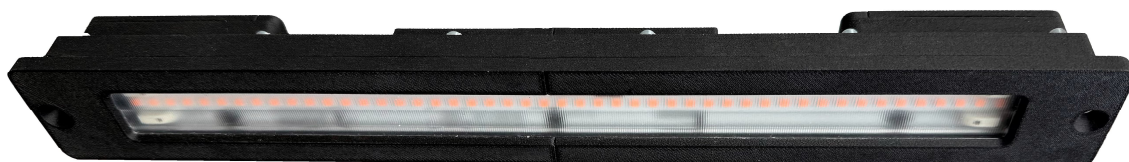

# Balustra

LED lijnarmatuur voor inbouw in handrail- en balustradeprofielen

## Algemeen

<b>Productnaam</b>	Balustra
<b>Toepassing</b>	Inbouw in handrail-, leuning- en balustradeprofielen, en vergelijkbare lijnvormige toepassingen
<b>Uitvoering</b>	Lijnarmatuur met doorlopende LED-lichtstrip en lensafdekking
<b>Aansturing</b>	Externe driver (niet in armatuur geïntegreerd)

## Afmetingen

<b>Lengte — Balustra 360</b>	360 mm
<b>Lengte — Balustra 640</b>	640 mm
<b>Breedte</b>	44 mm (indicatief, conform basisontwerp)
<b>Hoogte</b>	34 mm (indicatief, conform basisontwerp)
<b>Overige lengtes</b>	Op aanvraag
<b>Montagevorm</b>	Balustra 360: vlak. Balustra 640: vlak of gebogen (ronding tbv. buis $\varnothing$ 70 mm).

## Lichttechniek

<b>Lichtkleur — wit</b>	2.000 K, 2.700 K en 3.000 K
<b>Lichtkleur — kleur</b>	Alleen beschikbaar voor de Balustra 640
<b>Lumen — Balustra 360 (wit)</b>	Max. 1.500 lm bij 2.700 K
<b>Lumen — Balustra 640 (wit)</b>	Max. 3.000 lm bij 2.700 K
<b>Lumen — Balustra 640 RGBW</b>	875 lm (wit, 2.700 K); theoretisch max. 2.500 lm bij gelijktijdig volledig uitsturen van alle vier kanalen (R+G+B+W). In de praktijk worden niet alle kanalen tegelijk op vol vermogen aangestuurd; de werkelijke lumenstroom is altijd lager. De Balustra 640 RGBW maakt gebruik van Power Scaling.
<b>Lichtbeeld</b>	Symmetrische of asymmetrische afscherming / optiek
<b>Lichtkarakter</b>	Egaal, niet-verblindend lijnlicht