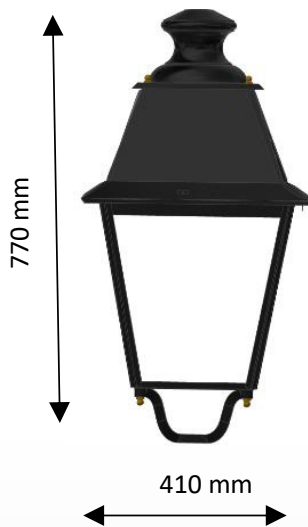

STUDIO DE NOOD

Montmartre Special

STUDIO DE NOOD

Montmartre N°2 met optiek CircuLux

Armatuur: Montmartre N°2

Materiaal	RVS 304L
Materiaal onderstel	gegoten aluminium
Materiaal knoppen	messing
Gewicht	No 2: 10 kg
Beglazing	helder of gepareld polycarbonaat
Toepassing	buitengebruik
Potmaat	63 mm
Kleur	RAL naar keuze
Garantie	2 jaar